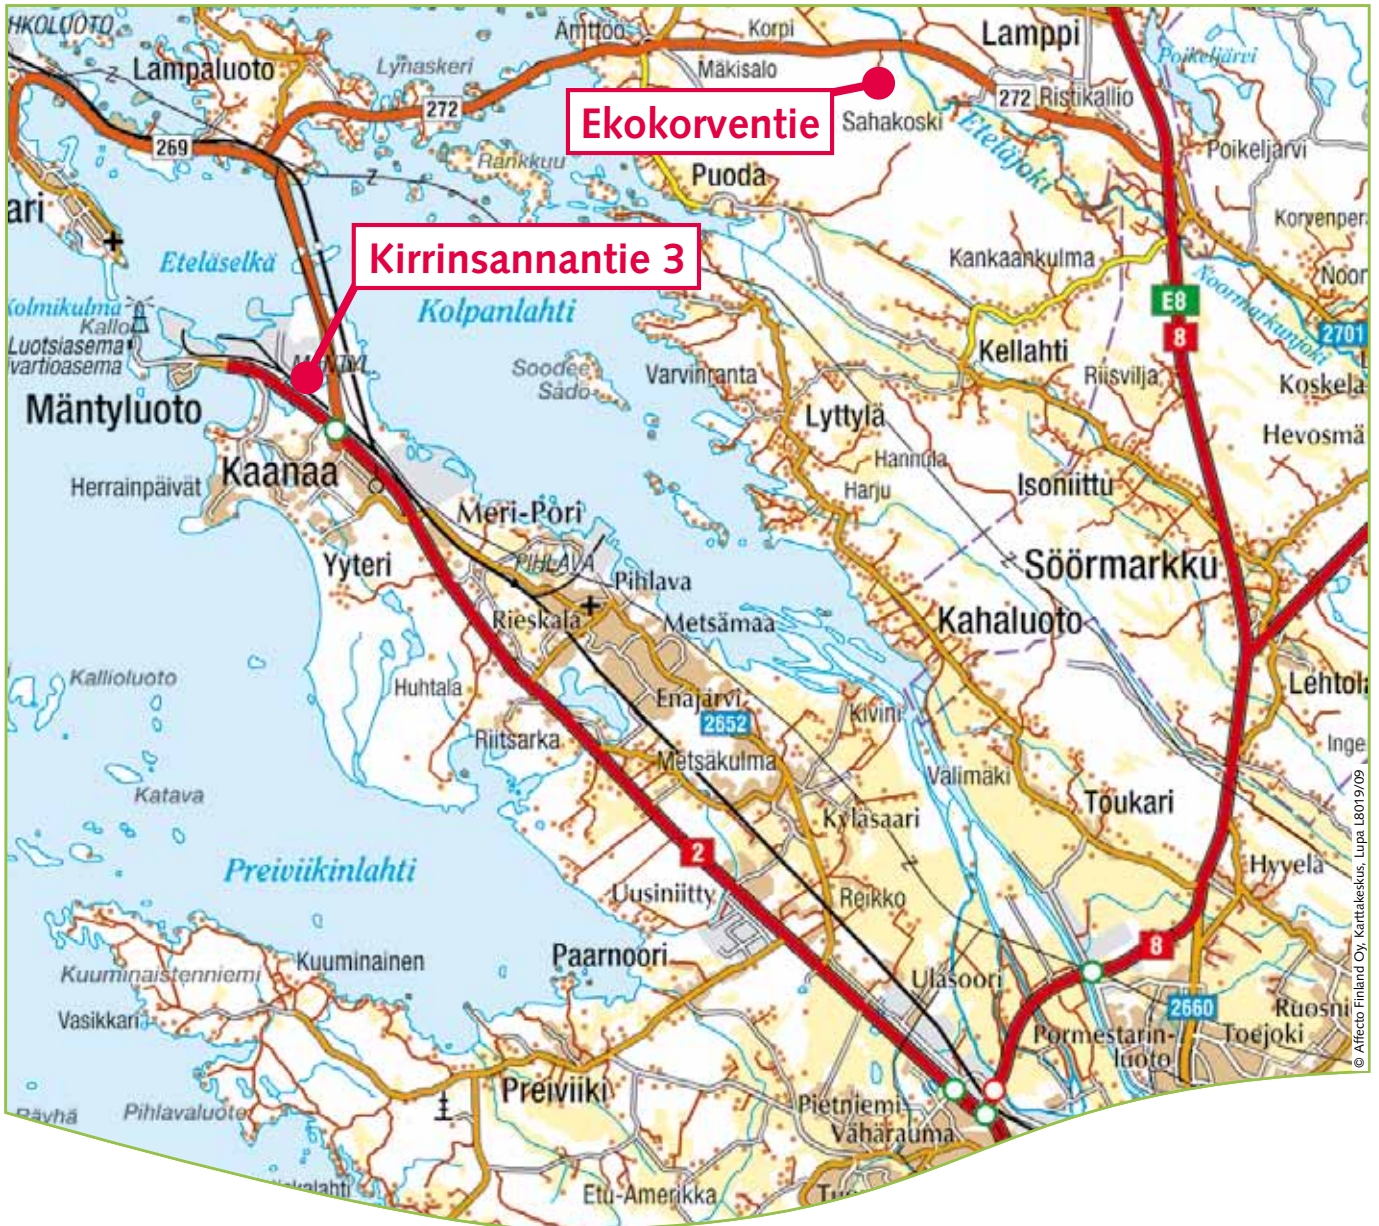

Pori

Porin käsittelykeskus, Kirrinsannantie 3, Pori

Porin Mäntyluodon käsittelykeskus sijaitsee Kirrinsannalla Mäntyluodossa.

Etelästä päin tullessasi aja Porin keskustasta 18 km 2-tietä Meriporin suuntaan. Seuraa viitoitusta (Ekokem) ja käänny oikealle Kirrinsannalle. Pohjoisesta päin tullessasi käänny 8-tieltä Pohjoiselle Satamatielle (272). Aja 16 km ja käänny vasemmalle Poriin Mäntyluodon suuntaan. Aja n. 4 km ja käänny oikealle Kirrinsannantielle. Käsittelykeskus on n. 300 m:n päässä oikealla. Kuormat punnitaan satamassa.

Aja Porin keskustasta 17 km ja käänny vasemmalle Pohjoiselle satamatielle (272). Aja n. 6 km ja käänny mäen päältä vasemmalle Ekokorventielle. Käsittelykeskus on n. 500 m:n päässä oikealla puolella. Kuormat punnitaan paikan päällä.